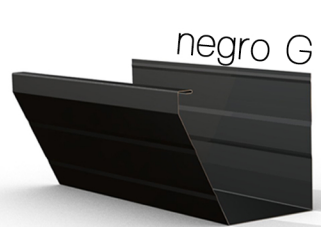

COLORES 2018 CATÁLOGO GUTTI

SERIE G

ZINC Y COBRE