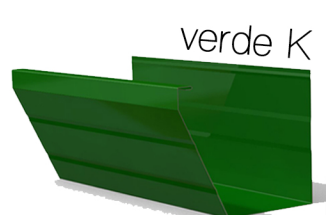

COLORES 2018 CATÁLOGO GUTTI

SERIE G

ZINC Y COBRE